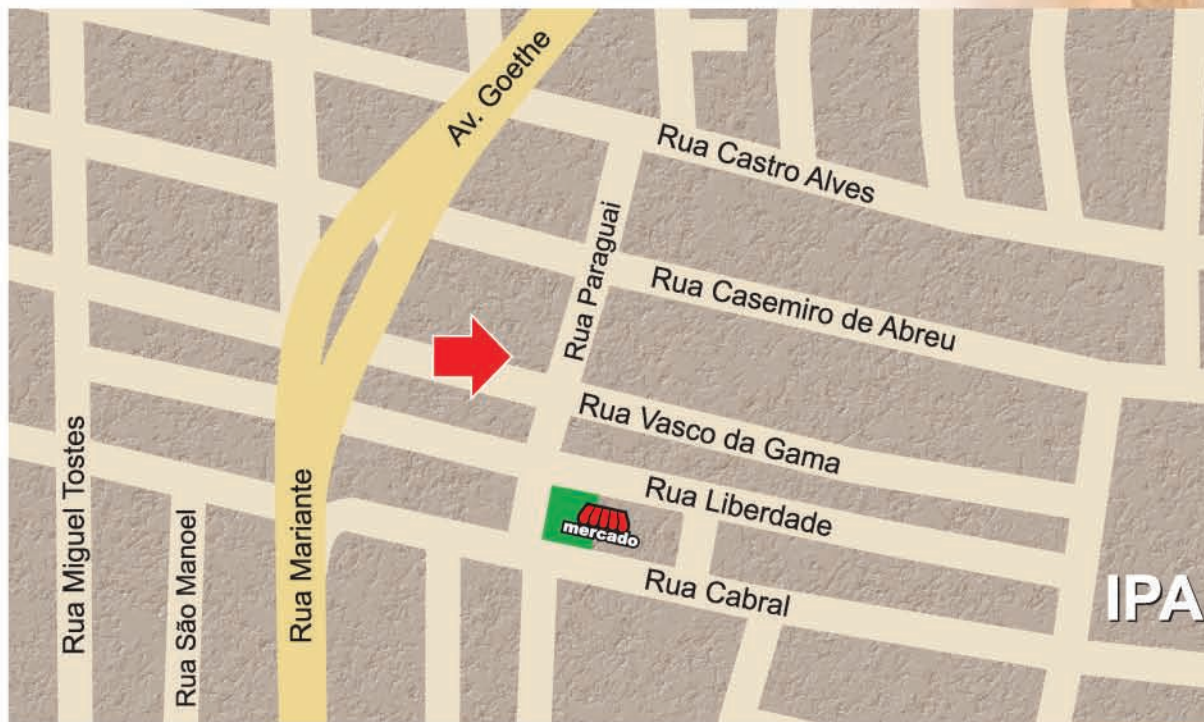

Pavimento Tipo

Final 05

Abu Simbel

R E S I D E N C I A L

Abu Simbel é um complexo arqueológico constituído por dois grandes templos escavados na rocha, situados no sul do Egito, construídos por ordem do faraó Ramsés II em homenagem a si próprio e à sua esposa preferida Nefertari. O Grande templo de Abu Simbel é um dos mais bem conservados de todo o Egito.