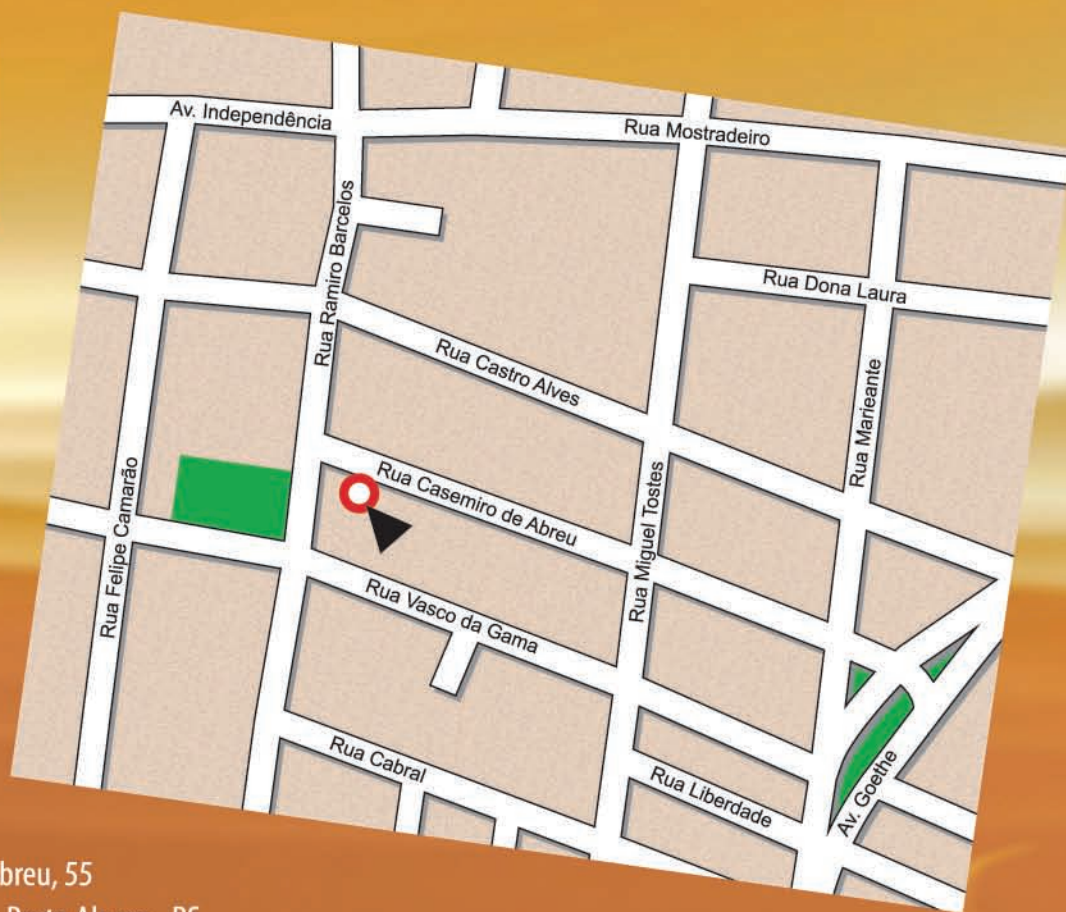

Rua Casemiro de Abreu, 55
Bairro Rio Branco - Porto Alegre - RS

Sobre a Pirâmide

A Pirâmide Empreendimentos Imobiliários Ltda., ao longo de 26 anos, já edificou 62 empreendimentos, totalizando 210.347 m² distribuídos em 1.575 espaços residenciais, 324 unidades comerciais e 1.595 espaços para estacionamentos de veículos. Estas construções, verdadeiras obras de arte, são batizadas com

nomes egípcios, valorizando a cultura desta civilização fascinante. Sua missão é atuar no setor imobiliário pela construção e comercialização de imóveis, inclusive de terceiros, com responsabilidade e consciência do "valor" que o produto representa para nossos clientes.

PIRÂMIDE
EMPREENDEIMENTOS
IMOBILIÁRIOS LTDA.

Porto Alegre - RS:
Rua General Vitorino, 77 / Conjunto 301 - Fone/Fax (51) 3224.4886
Bento Gonçalves - RS:
Rua Saldanha Marinho, 435 / Sala 509 - Fone/Fax (54) 3452.5801
e-mail: piramide.poa@terra.com.br - www.piramide.imb.br