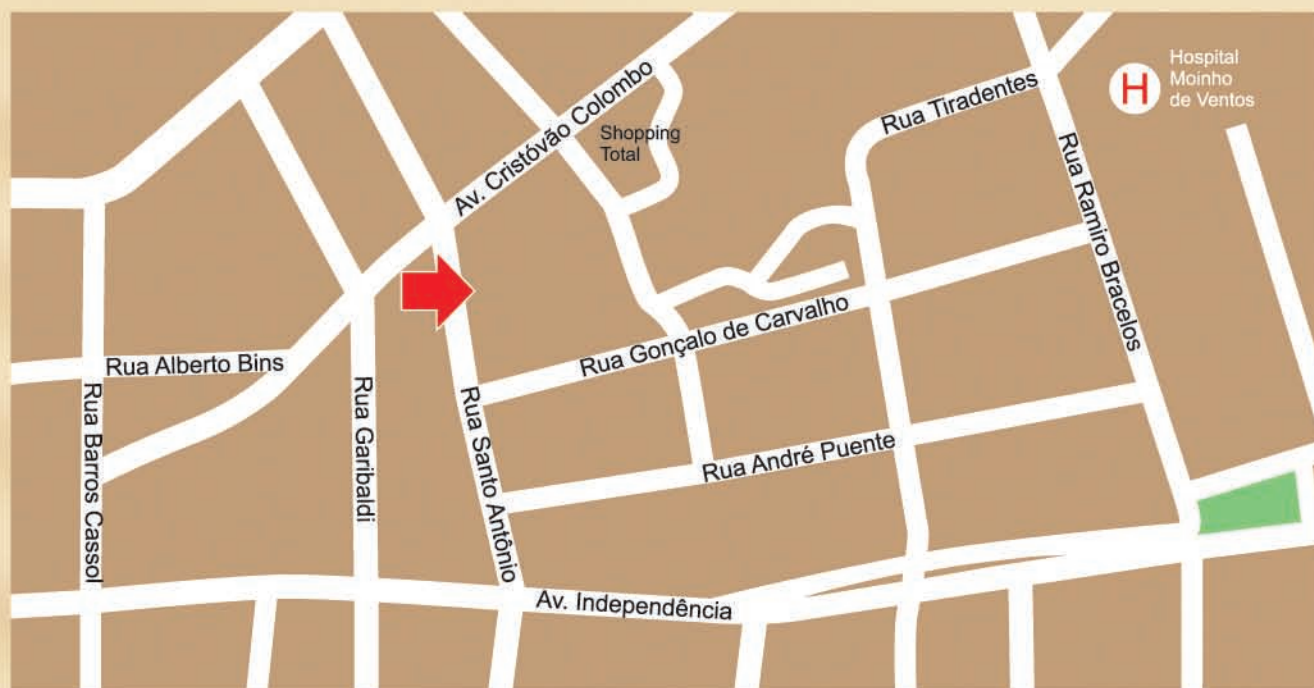

RESIDENCIAL KADESH

Kadesh, cidade histórica do antigo império egípcio, é a inspiração do novo empreendimento Pirâmide.

Rua Santo Antônio, 238 - Bairro Independência - Porto Alegre

Sobre a Pirâmide

A Pirâmide Empreendimentos Imobiliários Ltda., ao longo de 29 anos, já edificou 66 empreendimentos, totalizando 232.696 m² distribuídos em 1.532 espaços residenciais, 280 unidades comerciais e 1.655 espaços para estacionamentos de veículos. Estas construções, verdadeiras obras de arte, são batizadas com