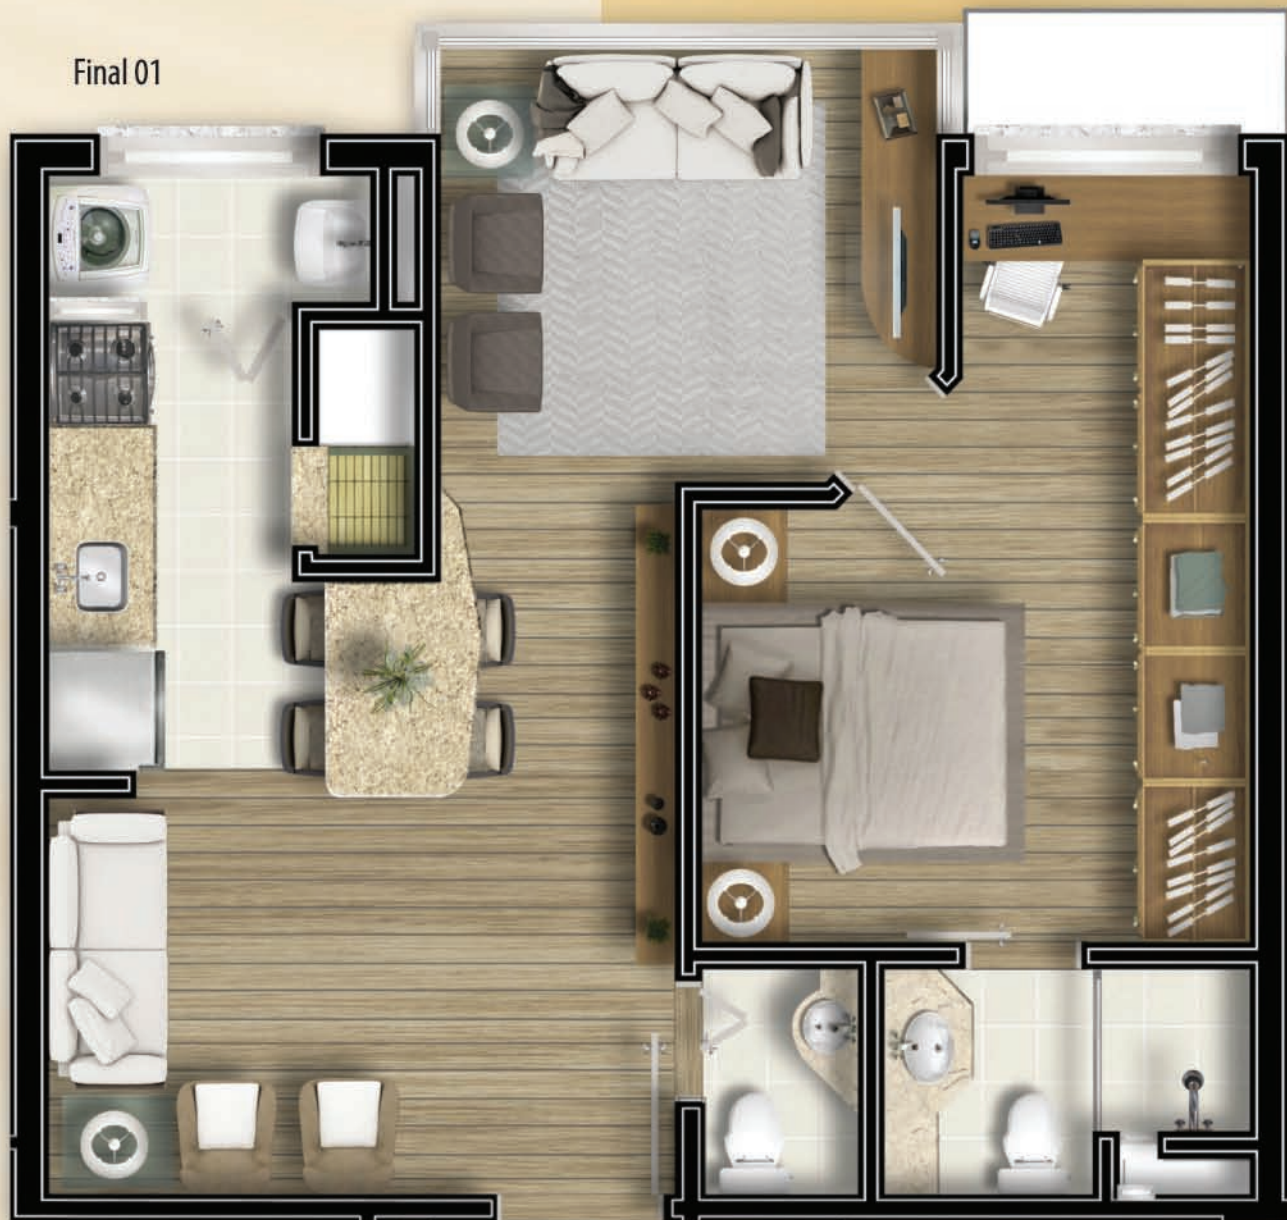

RESIDENCIAL
KADESH

realizar

Conceito: viver

O melhor lugar para se viver é aquele que estimula a emoção de pessoas, refletindo em todos os detalhes estilo e bem-estar. Kadesh é um lançamento da Pirâmide destinado ao público que busca a realização de um projeto de vida fundamentado no conforto e na essência do morar bem.

RESIDENCIAL
KADESH

PIRÂMIDE
EMPREENHIMENTOS
IMOBILIÁRIOS LTDA.

Final 01

Apartamento de 1 dormitório, com suíte. lavabo, living para 2 ambientes, cozinha com churrasqueira, área de serviço e box de garagem.

1 Dorm./ Suíte
Lavabo

pavimento

Ótima infra-estrutura

Prédio com Elevador,
Salão de Festas,
Bicicletário, Guarita e
Área para Zelador.

Construção com Padrão de
Qualidade Pirâmide. Revestimento
externo em plaquetas e textura.
Estruturas em alumínio anodizado
branco. Água quente e gás central.
Medidores individuais de água, luz
e gás.